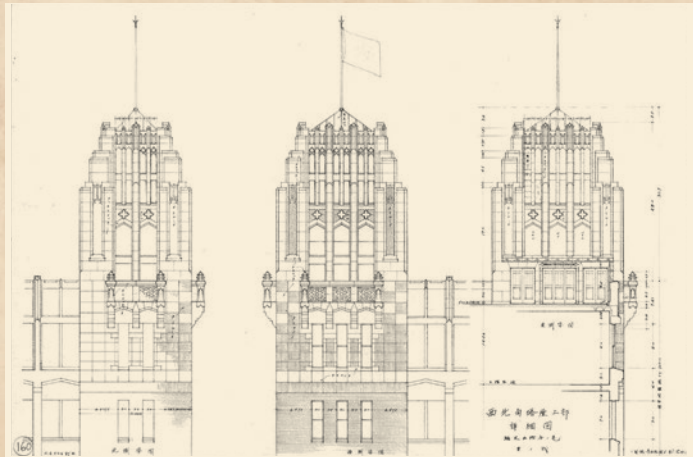

明治学院・礼拝堂 立面図

◆ 商業建築、その他

ヴォーリス記念病院(旧近江サナトリウム、滋賀)、旧居留地38番館(旧ナショナルシティ銀行神戸支店、兵庫)、主婦の友社ビル(東京)、大同生命ビルディング(大阪・横浜)、大丸京都店(京都)、大丸心斎橋店(大阪)、東華菜館(旧矢尾政レストラン、京都)、山の上ホテル(旧佐藤新興生活館、東京)など。

大丸心斎橋店・塔屋 詳細図

神戸女学院・講堂 展開図

◆ 著者について