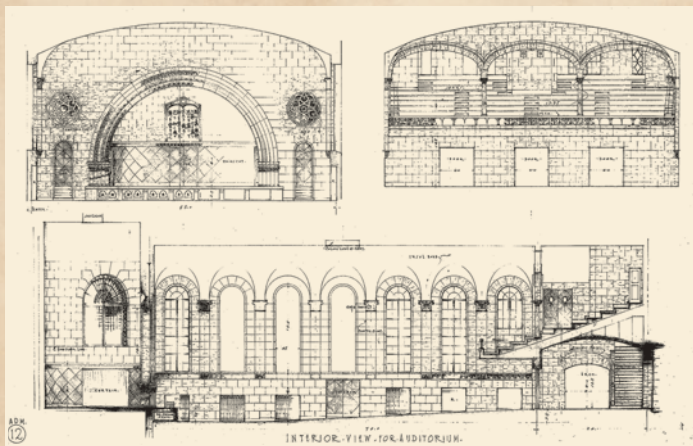

明治学院・礼拝堂 立面図

◆ 商業建築、その他

ヴォーリス記念病院(旧近江サナトリウム、滋賀)、旧居留地38番館(旧ナショナルシティ銀行神戸支店、兵庫)、主婦の友社ビル(東京)、大同生命ビルディング(大阪・横浜)、大丸京都店(京都)、大丸心斎橋店(大阪)、東華菜館(旧矢尾政レストラン、京都)、山の上ホテル(旧佐藤新興生活館、東京)など。

大丸心斎橋店・塔屋 詳細図

神戸女学院・講堂 展開図

◆ 著者について