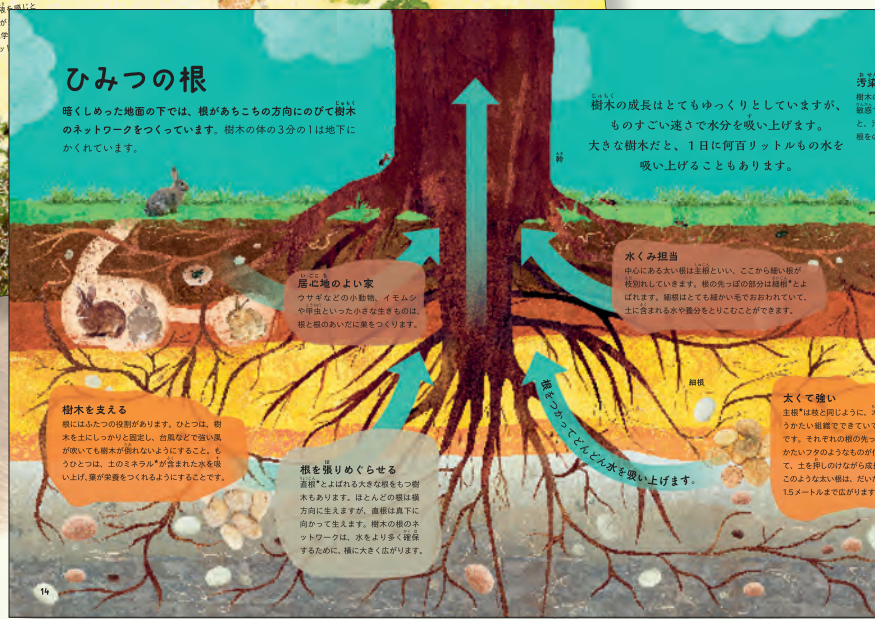

常緑型
葉が落ちる前に新しい葉が育ち、季節的に新しい葉を付けています。

広葉型
葉は、お盆が1年分だけ開いて落ちます。

針葉型
葉が長い針状の形をしており、冬でも落ちません。

動物から身を守る

キリンはアフリカの動物です。幸いことに、アフリカにはキリンの天敵がほとんどいません。さらに、自分の身を守るだけでなく、仲間を守るために危険が迫っていることを知らせます。

危険！
アフリカにはキリンの天敵がほとんどいません。さらに、自分の身を守るだけでなく、仲間を守るために危険が迫っていることを知らせます。

ひみつの根

暗くしめった地面の下では、根があらゆる方向に伸びて樹木のネットワークをつくっています。樹木の体の3分の1は地下に隠れています。

樹木の成長
樹木の成長はとてもゆっくりとしています。ものすごい速さで水を吸い上げます。大きな樹木だと、1日に何百リットルもの水を吸い上げることもあります。

水くみ担当
中心にある太い根は主根といわれ、ここから根が枝分かれして広がります。根の先端には根毛*とよばれます。根毛は土を細かく吸い取っていて、土に含まれる水分や養分をとりこむことができます。

根を張りめぐらせる
主根*とよばれる大きな根をもつ樹木もあります。ほとんどの根は横方向に生えますが、主根は真下に伸びて生えます。樹木の根のネットワークは、水や養分を運ぶするために、根に大きく広がります。

たくで強い
主根*は根と同じように、土質や水分の量を感知しています。そのため、それらの根の先端に根毛*が伸びて土を感知し、土を押し分けながら成長して、土をしっかりと握ります。だいたい1.5メートルまで広がります。

樹木を支える
根にはおたつ役割があります。ひとつは、樹木をしっかりと固定し、台風などで強い風が吹いても樹木が倒れないようにすること。もうひとつは、土のミネラル*が溶けた水を吸い上げ、葉が栄養をつくれるようにすることです。

居心地のよい家
ワザワザなどの小動物、イモムシや甲虫といった小さな生きものは、根と根の間を家として利用しています。

- 樹木ってどんなもの？
- 世界の樹木マップ
- 樹木の種類
- 樹木の器官
- 花、実、種
- 動物のはたらき
- 種から樹木になるまで
- 樹木が枯れたあと
- 樹木のパートナーたち
- 樹木のインターネット
- 樹木にも感覚がある
- 虫から身を守る
- 動物から身を守る
- いろいろな生きものたちの家
- 熱帯雨林
- 温帯雨林